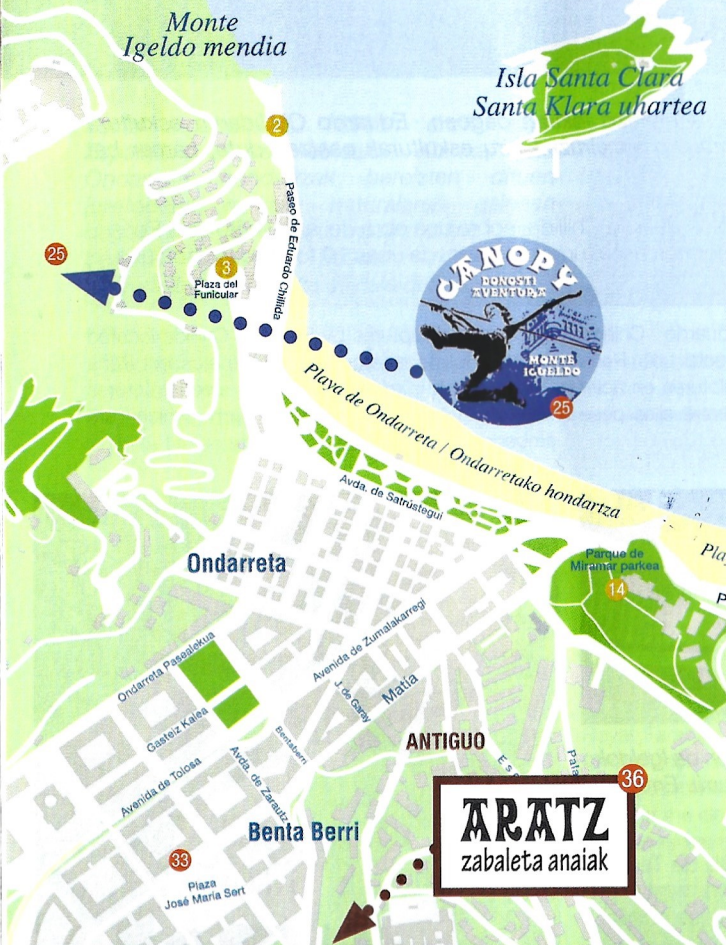

943 40 40 40
www.vallinagrupo.com

eureka! zientzia museoa
KUTXA FUNDAZIOA

14 min.

BUS LINE 17 28 31 35

ARATZ
zabaleta anaiak

BARKAIZTEGI
a 2,5 Km.

Garbera
DONOSTIA SAN SEBASTIAN

17 24 33

- | | | | | | |
|--------------------------------|----------------------------|------------------------------|------------------------------|--------------------------------|-------------------------------------|
| 1 Ayuntamiento / Alderdi-Eder | 7 La Bretxa | 13 Iglesia de San Vicente | 19 Euskal Itzas Museoa | 25 Canopy | 31 Mcdonald's |
| 2 Peine del Viento de Chillida | 8 Teatro Victoria Eugenia | 14 Palacio Miramar | 20 Bar Lobo | 26 Farmacia Areitio 24h | 32 Ale-Hop |
| 3 Funicular de Igeldo | 9 Catedral del Buen Pastor | 15 Puente de María Cristina | 21 Boat Trips | 27 Il Gusto | 33 El Pescaito de la Bahía de Cádiz |
| 4 Construcción Vacía de Oteiza | 10 Bahía de la Concha | 16 Kursaal / Zurriola | 22 Eureka! Zientzia Museoa | 28 Bar-Restaurante La Viña | 34 Sidreria Barkaiztegi |
| 5 El Puerto | 11 Plaza de Gipuzkoa | 17 Museo de San Telmo | 23 Joyería González Larrauri | 29 Restaurante La Rampa | 35 Enbata |
| 6 Plaza de la Constitución | 12 Basílica de Santa María | 18 Sagüés / Paloma de la Paz | 24 C.C Garbera | 30 Aquarium | 36 Aratz Erregetgia |